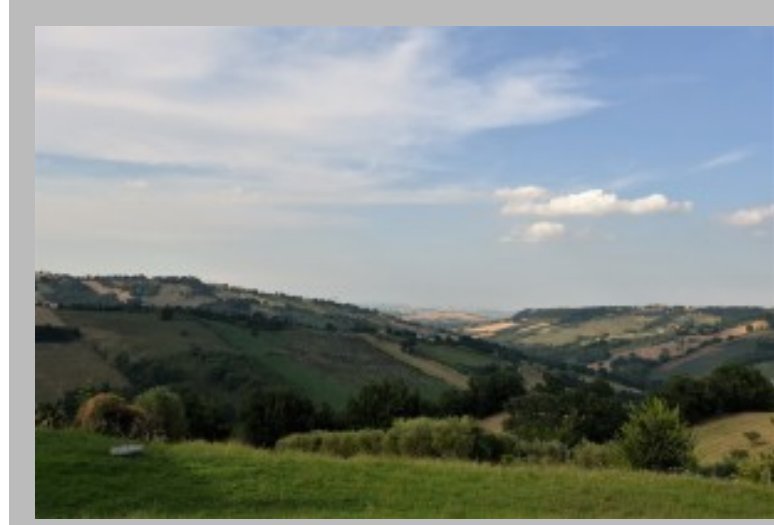

CASALE a TOLENTINO MC rif. R12805

Dettagli

Riferimento: R12805
Località: TOLENTINO MC
Vendita: EUR 280.000
Mq Totali: 255
Livelli: 2
Camere: 2
Bagni: 2
Zona: CAMPAGNA
Stato Immobile: BUONO
Uso: residenziale
Contratto: Vendita

Descrizione

CASALE ABITABILE CON TERRENO DI CIRCA 12 HA, IN SPLENDIDA POSIZIONE PANORAMICA IN VENDITA A TOLENTINO (MC) Ampio casale di campagna abitabile al piano primo e con lavori di finitura interna al piano terra, con piccolo annesso uso legnaia e terreno di circa 12 ettari, con possibilità di vendita frazionata. Il casale è stato rimaneggiato nell'anno 2000 e si presenta quindi in buone condizioni strutturali, offrendo al piano primo un appartamento completamente abitabile che comprende ingresso su soggiorno con camino, cucina, 2 ampie camere da letto, bagno + soffitta. Il piano terra, attualmente allo stato grezzo, ospita una cantina e vari ripostigli; locali che potrebbero essere facilmente convertibili in un altro appartamento o trasformati in zona giorno con scala interna di collegamento al piano superiore. I materiali sono quelli tipici dei casolari di campagna marchigiani; troviamo infatti le piastrelle in cotto, le travature in legno e i mattoni vecchi. Il terreno accorpato alla proprietà, è di circa 12 ettari in