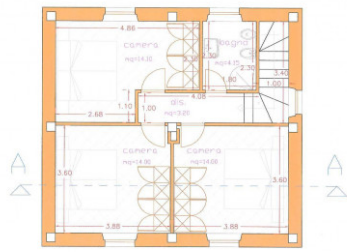

Características da PropriedadeA casa desenvolve-se em **dois pisos**, com **cerca de 130 m² de área**.

O projeto de renovação previamente idealizado incluía:

Rés-do-chão

- Grande sala de estar em open-space
- Zona de estar luminosa
- Cozinha com área de refeições
- Casa de banho

scala 1:100

scala 1:50

PIANTA PIANO PRIMO

scala 1:50