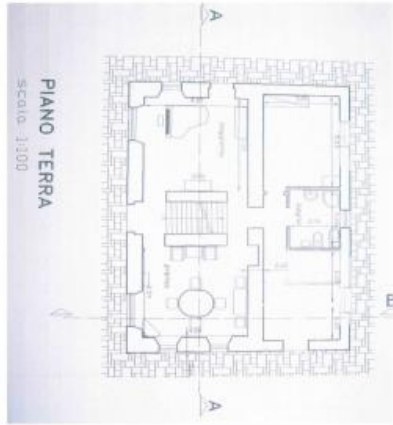

1/20/24
1/20/24

1/20/24
1/20/24